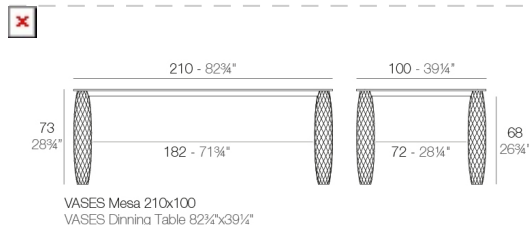

View online: <https://www.vondom.com/es/productos/47079>

Características

Descripción

Fabricado con resina de polietileno mediante moldeo rotacional con doble pared. 100% Reciclable. Apto para exterior e interior. Disponible en varios acabados.

Peso

54.31 Kg

Acabados

BASIC

Ref. 47079

Resina de polietileno acabado mate.

LACADO

Ref. 47079F