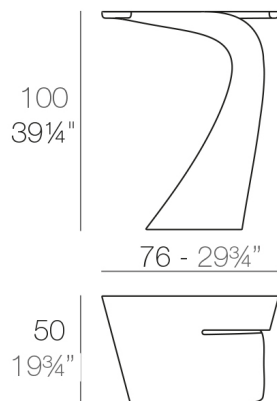

WING MESA ALTA 56x76x100

By A-cero

La colección WING de A-cero para VONDOM, nace de los pliegues resultantes de la proyección de líneas rectas y curvas entrelazadas de una manera dinámica. Las curvas y angulaciones extremas que caracterizan la última etapa del estudio a nivel arquitectónico se trasladan también al diseño de mobiliario, apostando por una línea libre, grácil y organicista, que genera movimiento y se abstrae, sinuosamente, de cualquier indicio de una octogonalidad ya superada. Piezas atrevidas que conforman un mobiliario de gran fuerza visual y denotan una notable carga escultórica y dinámica.

View online: <https://www.vondom.com/es/productos/53032>

Características

Descripción

Fabricado con resina de polietileno mediante moldeo rotacional con doble pared. 100% Reciclable. Apto para exterior e interior. Disponible en varios acabados.

Peso

12 Kg

WING Mesa Alta
WING Bar Table

Acabados

BASIC

Ref. 53032

Resina de polietileno acabado mate.

LACADO