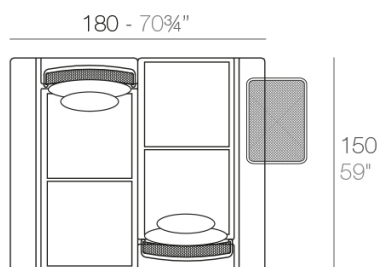

Mesa de estructura de acero inoxidable lacado con pintura poliéster. El sobre de la mesa es de chapa de deployé.

Peso

6.6 Kg

50 - 19³/₄"

55
21³/₄"

35
13³/₄"

KES Mesa Rectangular 55x35
KES Rectangular Table 21³/₄"x13³/₄"

Combinaciones

- 1 x **64003** Módulo derecho 150x90 cm - Sectional right 59" x 35½"
- 1 x **64002** Módulo izquierdo 150x90 cm - Sectional left 59" x 35½"
- 1 x **64004** Maceta - Pot
- 1 x **64005** Respaldo alto - High backrest
- 1 x **64006** Respaldo bajo - Low backrest
- 2 x **64014** Pack 2 Cojines - Set 2 Pillows
- 1 x **64010** Mesa Redonda sin patas - Embedded round table
- 1 x **64009** Mesa rectangular 55x35 cm - Rectangular table 21¾"x13¾"