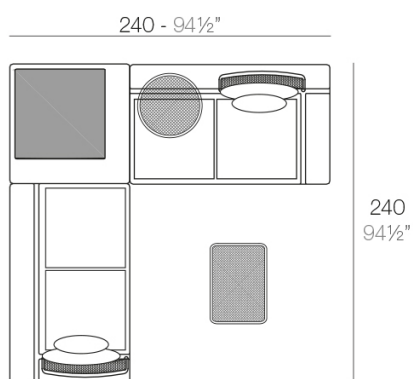

Lo más característico de esta colección es el corte visible en el volumen básico, como una especie de binarios para insertar elementos adicionales, tales como respaldos, apoya brazos y mesas.

El corte se convierte en el símbolo arquitectónico, decorativo y funcional caracterizado por ser distintivo y funcional, simple pero al mismo tiempo complejo y de gran valor para la lectura del producto.

Mesa de estructura de acero inoxidable lacado con pintura poliéster. El sobre de la mesa es de chapa de deployé.

Peso

6.6 Kg

50 - 19³/₄"

55
21³/₄"

35
13³/₄"

KES Mesa Rectangular 55x35
KES Rectangular Table 21³/₄"x13³/₄"

Combinaciones

- 1 x **64003** Módulo derecho 150x90 cm - Sectional right 59" x 35½"
- 1 x **64002** Módulo izquierdo 150x90 cm - Sectional left 59" x 35½"
- 1 x **64004** Maceta - Pot
- 1 x **64005** Respaldo alto - High backrest
- 1 x **64006** Respaldo bajo - Low backrest
- 2 x **64014** Pack 2 Cojines - Set 2 Pillows
- 1 x **64010** Mesa Redonda sin patas - Embedded round table
- 1 x **64009** Mesa rectangular 55x35 cm - Rectangular table 21¾"x13¾"

- 2 x **64002** Módulo 150x90 cm izquierdo - Sectional left 59" x 35½"
- 2 x **64005** Respaldo alto - High backrest
- 2 x **64014** Pack 2 Cojines - Set 2 Pillows
- 1 x **64009** Mesa rectangular - Rectangular table