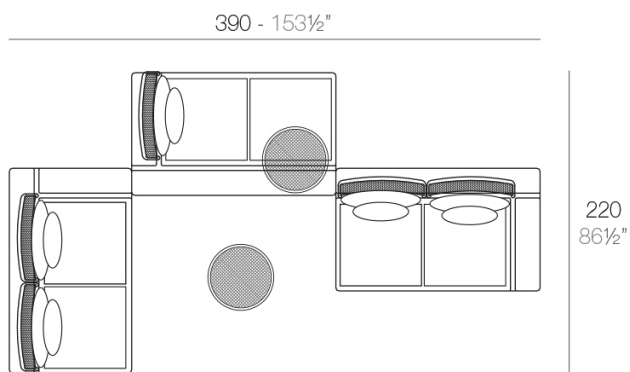

Mesa de estructura de acero inoxidable lacado con pintura poliéster. El sobre de la mesa es de chapa de deployé.

Peso

3.73 Kg

50 - 19³/₄"

KES Mesa Rectangular sin patas
KES Embedded Rectangular Table

Combinaciones

3 x 64002 Módulo 150x90 cm izquierdo - Sectional left 59" x 35½"

1 x 64011 Mesa Redonda sin patas - Embedded round tablet

1 x 64005 Respaldo alto - High backrest

4 x 64006 Respaldo bajo - Low backrest

5 x 64014 Pack 2 Cojines - Set 2 Pillows