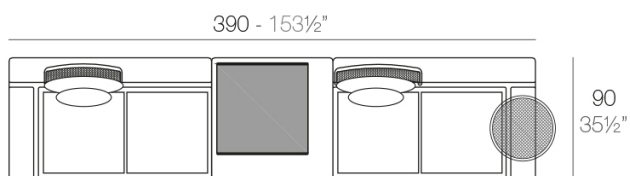

180 - 70¾"

90  
35½"

- 2 x 64001** Módulo 90x90 cm - Sectional 35½"x35½"
- 1 x 64006** Respaldo bajo - Low backrest
- 1 x 64015** Pack 2 Cojines - Set 2 Pillows
- 1 x 64007** Mesa redonda Ø40 - Round table Ø15¾"

370 - 145¾"

240  
94½"

- 2 x 64001** Módulo 90x90 cm - Sectional 35½"x35½"
- 1 x 64002** Módulo izquierdo 150x90 cm - Sectional left 59" x 35½"
- 1 x 64003** Módulo derecho 150x90 cm - Sectional right 59" x 35½"
- 2 x 64006** Respaldo bajo - Low backrest
- 2 x 64014** Pack 2 Cojines - Set 2 Pillows
- 1 x 64010** Mesa Rectangular sin patas - Embedded rectangular table
- 1 x 64008** Mesa Redonda Ø55 - Round table Ø21¾"

240 - 94½"

240  
94½"

- 1 x 64003** Módulo derecho 150x90 cm - Sectional right 59" x 35½"
- 1 x 64002** Módulo izquierdo 150x90 cm - Sectional left 59" x 35½"
- 1 x 64004** Maceta - Pot
- 1 x 64005** Respaldo alto - High backrest
- 1 x 64006** Respaldo bajo - Low backrest
- 2 x 64014** Pack 2 Cojines - Set 2 Pillows
- 1 x 64010** Mesa Redonda sin patas - Embedded round table
- 1 x 64009** Mesa rectangular 55x35 cm - Rectangular table 21¾"x13¾"