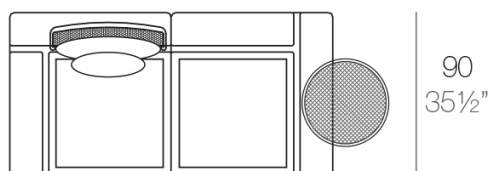

### Combinaciones

390 - 153½"

220  
86½"

- 3 x 64002** Módulo 150x90 cm izquierdo - Sectional left 59" x 35½"
- 1 x 64011** Mesa Redonda sin patas - Embedded round tablet
- 1 x 64005** Respaldo alto - High backrest
- 4 x 64006** Respaldo bajo - Low backrest
- 5 x 64014** Pack 2 Cojines - Set 2 Pillows
- 1 x 64007** Mesa redonda Ø40 - Round table Ø15¾"

180 - 70¾"

90  
35½"

- 2 x 64001** Módulo 90x90 cm - Sectional 35½"x35½"
- 1 x 64006** Respaldo bajo - Low backrest
- 1 x 64015** Pack 2 Cojines - Set 2 Pillows
- 1 x 64007** Mesa redonda Ø40 - Round table Ø15¾"