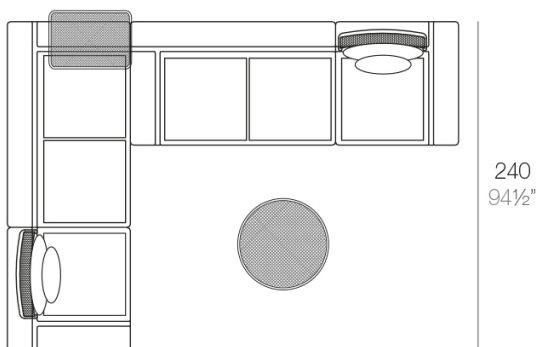

240
94½"

- **2 x 64001** Módulo 90x90 cm - Sectional 35½"x35½"
- **1 x 64002** Módulo izquierdo 150x90 cm - Sectional left 59" x 35½"
- **1 x 64003** Módulo derecho 150x90 cm - Sectional right 59" x 35½"
- **2 x 64006** Respaldo bajo - Low backrest
- **2 x 64014** Pack 2 Cojines - Set 2 Pillows
- **1 x 64010** Mesa Rectangular sin patas - Embedded rectangular table
- **1 x 64008** Mesa Redonda Ø55 - Round table Ø21¾"

240 - 94½"