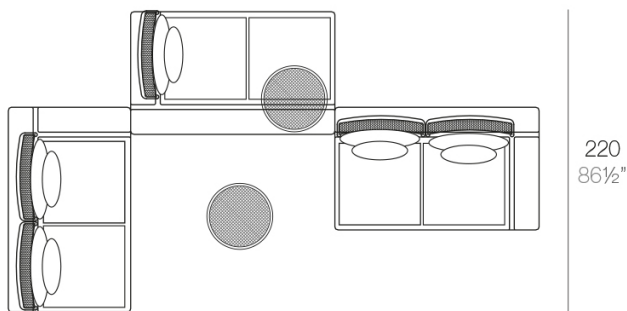

#### Peso

2.15 Kg

60  
23½"

14  
5½"

55  
21¾"

KES Respaldo Bajo  
KES Low Backrest

### Combinaciones

390 - 153½"

220  
86½"

- 3 x 64002** Módulo 150x90 cm izquierdo - Sectional left 59" x 35½"
- 1 x 64011** Mesa Redonda sin patas - Embedded round tablet
- 1 x 64005** Respaldo alto - High backrest
- 4 x 64006** Respaldo bajo - Low backrest
- 5 x 64014** Pack 2 Cojines - Set 2 Pillows
- 1 x 64007** Mesa redonda Ø40 - Round table Ø15¾"