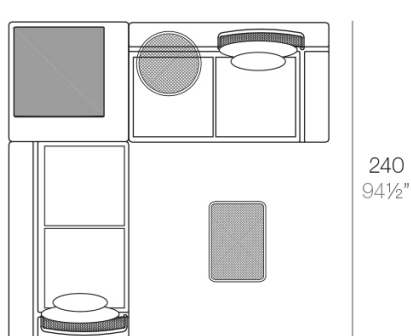

### Combinaciones

390 - 153½"

220  
86½"

- 3 x 64002** Módulo 150x90 cm izquierdo - Sectional left 59" x 35½"
- 1 x 64011** Mesa Redonda sin patas - Embedded round tablet
- 1 x 64005** Respaldo alto - High backrest
- 4 x 64006** Respaldo bajo - Low backrest
- 5 x 64014** Pack 2 Cojines - Set 2 Pillows
- 1 x 64007** Mesa redonda Ø40 - Round table Ø15¾"

180 - 70¾"

90  
35½"

- 2 x 64001** Módulo 90x90 cm - Sectional 35½"x35½"
- 1 x 64006** Respaldo bajo - Low backrest
- 1 x 64015** Pack 2 Cojines - Set 2 Pillows
- 1 x 64007** Mesa redonda Ø40 - Round table Ø15¾"

370 - 145¾"

240  
94½"

- 2 x 64001** Módulo 90x90 cm - Sectional 35½"x35½"
- 1 x 64002** Módulo izquierdo 150x90 cm - Sectional left 59" x 35½"
- 1 x 64003** Módulo derecho 150x90 cm - Sectional right 59" x 35½"
- 2 x 64006** Respaldo bajo - Low backrest
- 2 x 64014** Pack 2 Cojines - Set 2 Pillows
- 1 x 64010** Mesa Rectangular sin patas - Embedded rectangular table
- 1 x 64008** Mesa Redonda Ø55 - Round table Ø21¾"

240 - 94½"

240  
94½"

- 1 x 64003** Módulo derecho 150x90 cm - Sectional right 59" x 35½"
- 1 x 64002** Módulo izquierdo 150x90 cm - Sectional left 59" x 35½"
- 1 x 64004** Maceta - Pot
- 1 x 64005** Respaldo alto - High backrest
- 1 x 64006** Respaldo bajo - Low backrest
- 2 x 64014** Pack 2 Cojines - Set 2 Pillows
- 1 x 64010** Mesa Redonda sin patas - Embedded round table
- 1 x 64009** Mesa rectangular 55x35 cm - Rectangular table 21¾"x13¾"