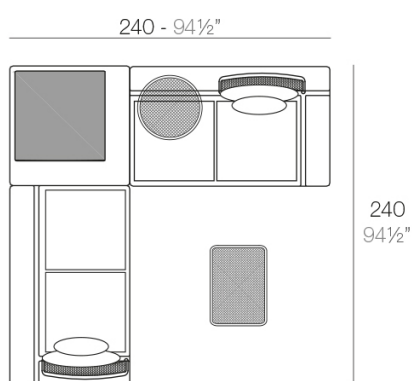

## Combinaciones

- 2 x 64001 Módulo 90x90 cm - Sectional 35½"x35½"
- 1 x 64002 Módulo izquierdo 150x90 cm - Sectional left 59" x 35½"
- 1 x 64003 Módulo derecho 150x90 cm - Sectional right 59" x 35½"
- 2 x 64006 Respaldo bajo - Low backrest
- 2 x 64014 Pack 2 Cojines - Set 2 Pillows
- 1 x 64010 Mesa Rectangular sin patas - Embedded rectangular table
- 1 x 64008 Mesa Redonda Ø55 - Round table Ø21¾"

- 1 x 64003 Módulo derecho 150x90 cm - Sectional right 59" x 35½"
- 1 x 64002 Módulo izquierdo 150x90 cm - Sectional left 59" x 35½"
- 1 x 64004 Maceta - Pot
- 1 x 64005 Respaldo alto - High backrest
- 1 x 64006 Respaldo bajo - Low backrest
- 2 x 64014 Pack 2 Cojines - Set 2 Pillows
- 1 x 64010 Mesa Redonda sin patas - Embedded round table
- 1 x 64009 Mesa rectangular 55x35 cm - Rectangular table 21¾"x13¾"