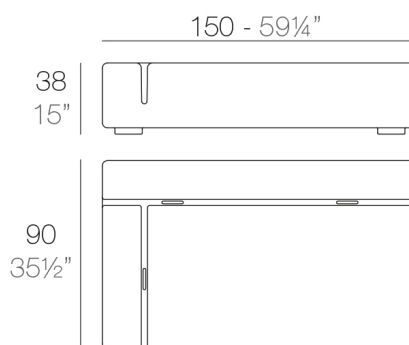

KES Módulo Derecho 150x90
KES Sectional Sofa Right 59 1/4"x35 1/2"

Combinaciones