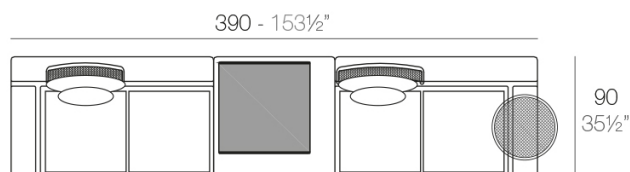

## Combinaciones

- 2 x 64001 Módulo 90x90 cm - Sectional 35½"x35½"
- 1 x 64002 Módulo izquierdo 150x90 cm - Sectional left 59" x 35½"
- 1 x 64003 Módulo derecho 150x90 cm - Sectional right 59" x 35½"
- 2 x 64006 Respaldo bajo - Low backrest
- 2 x 64014 Pack 2 Cojines - Set 2 Pillows
- 1 x 64010 Mesa Rectangular sin patas - Embedded rectangular table
- 1 x 64008 Mesa Redonda Ø55 - Round table Ø21¾"

- 1 x 64003 Módulo derecho 150x90 cm - Sectional right 59" x 35½"
- 1 x 64002 Módulo izquierdo 150x90 cm - Sectional left 59" x 35½"
- 1 x 64004 Maceta - Pot
- 1 x 64005 Respaldo alto - High backrest
- 1 x 64006 Respaldo bajo - Low backrest
- 2 x 64014 Pack 2 Cojines - Set 2 Pillows
- 1 x 64010 Mesa Redonda sin patas - Embedded round table
- 1 x 64009 Mesa rectangular 55x35 cm - Rectangular table 21¾"x13¾"