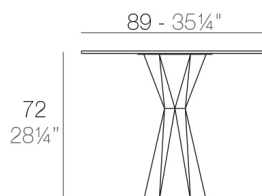

### Descripción

Fabricado con resina de polietileno mediante moldeo rotacional con doble pared. 100% Reciclable. Apto para exterior e interior. Disponible en varios acabados. Tablero en HPL.

### Peso

50.5 Kg

VERTEX Mesa 90x90  
VERTEX Table 35½"x35½"