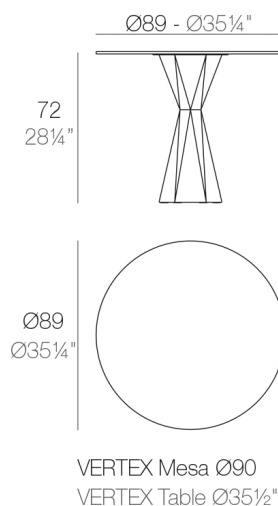

Acabados

BASIC

Ref. 51018C

Resina de polietileno acabado mate.

LACADO

Ref. 51018CF

Resina de polietileno con un acabado lacado brillo.

LUZ

Ref. 51018CW

Con iluminación interior de color blanco mediante tecnología LED. Solo disponible en acabado hielo mate.

LED RGBW DMX

Ref. 51018CD

Con iluminación interior mediante tecnología LED RGBW y mando a distancia para cambiar de color. Controlado también por DMX-1024 (wireless). Solo disponible en acabado hielo mate.

LED RGBW BATERIA

Ref. 51018CDYB

Con iluminación interior mediante tecnología LED RGBW, alimentado por una batería. Se incluye mando a distancia para cambiar de color y cargador. Solo disponible en acabado hielo mate.

LED RGBW DMX BATERIA

Ref. 51018CDY