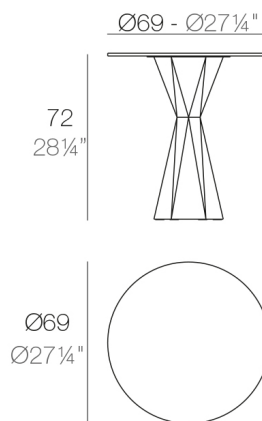

Características

Descripción

Fabricado con resina de polietileno mediante moldeo rotacional con doble pared. 100% Reciclable. Apto para exterior e interior. Disponible en varios acabados. Tablero en HPL.

Peso

47.74 Kg

VERTEX Mesa Ø70
VERTEX Table Ø27 1/2"

Acabados

BASIC

Ref. 51009C

Resina de polietileno acabado mate.

LACADO