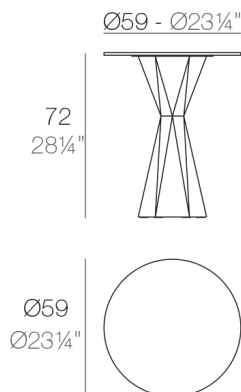

Características

Descripción

Fabricado con resina de polietileno mediante moldeo rotacional con doble pared. 100% Reciclable. Apto para exterior e interior. Disponible en varios acabados. Tablero en HPL.

Peso

23.71 Kg

VERTEX Mesa Ø60
VERTEX Table Ø23½"

Acabados

BASIC

Ref. 51010C

Resina de polietileno acabado mate.

LACADO