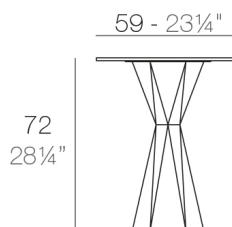

Características

Descripción

Fabricado con resina de polietileno mediante moldeo rotacional con doble pared. 100% Reciclable. Apto para exterior e interior. Disponible en varios acabados. Tablero en HPL.

Peso

23.71 Kg

VERTEX Mesa 60x60
VERTEX Table 23½"x23½"

Acabados

BASIC

Ref. 51010C

Resina de polietileno acabado mate.

LACADO