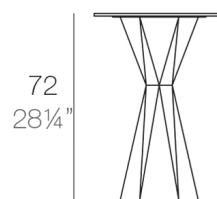

Características

Descripción

Fabricado con resina de polietileno mediante moldeo rotacional con doble pared. 100% Reciclable. Apto para exterior e interior. Disponible en varios acabados. Tablero de HPL

Peso

25.48 Kg

Ø50 - Ø19¾"

72
28¼"

Ø50
Ø19¾"

VERTEX Mesa Ø50
VERTEX Table Ø19¾"

Acabados

BASIC

Ref. 51017C