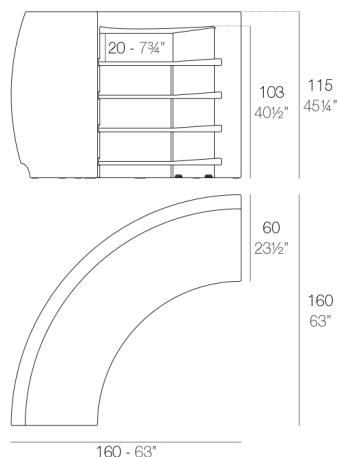

Peso

60.44 Kg

FIESTA Barra curva
FIESTA Curved counter

Combinaciones

4 x 56023 120 Barra - 120 Counter
4 x 56002 Barra curva - Curved counter

2 x 56023 120 Barra - 120 Counter
4 x 56002 Barra curva - Curved counter