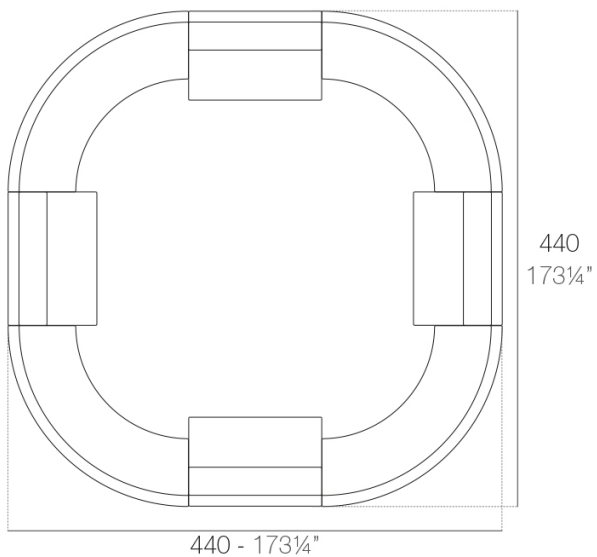

Peso

60.44 Kg

FIESTA Barra curva
FIESTA Curved counter

Combinaciones

4 x 56023 120 Barra - 120 Counter
4 x 56002 Barra curva - Curved counter

2 x 56023 120 Barra - 120 Counter
4 x 56002 Barra curva - Curved counter