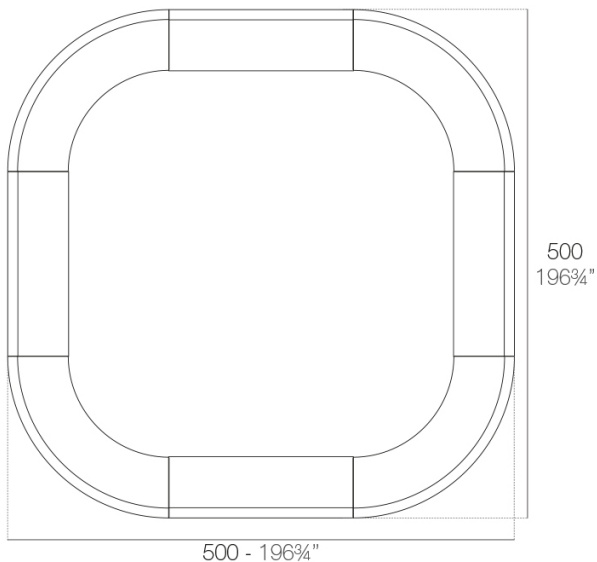

Peso

60.44 Kg

FIESTA Barra curva
FIESTA Curved counter

Combinaciones

4 x 56023 120 Barra - 120 Counter
4 x 56002 Barra curva - Curved counter

2 x 56023 120 Barra - 120 Counter
4 x 56002 Barra curva - Curved counter