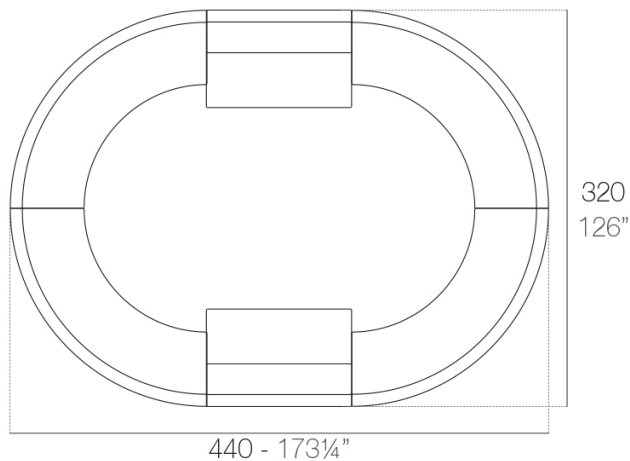

Peso

60.44 Kg

FIESTA Barra curva
FIESTA Curved counter

Combinaciones

4 x 56023 120 Barra - 120 Counter
4 x 56002 Barra curva - Curved counter

2 x 56023 120 Barra - 120 Counter
4 x 56002 Barra curva - Curved counter