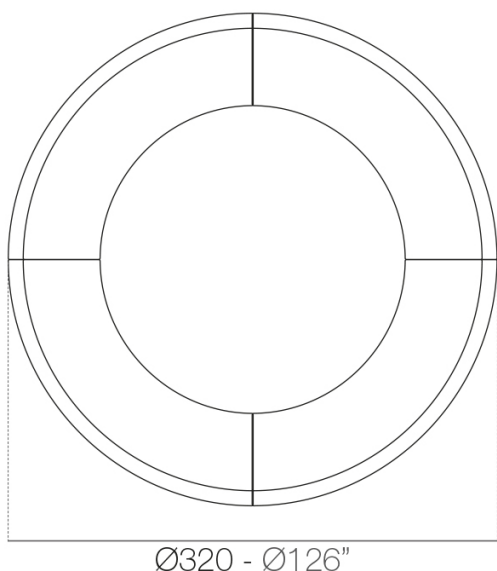

4 x 56002 Barra curva - Curved counter

Acabados

BASIC

Ref. 56002

Resina de polietileno acabado mate.

LACADO

Ref. 56002F

Resina de polietileno con un acabado lacado brillo.

LUZ

Ref. 56002W

Con iluminación interior de color blanco mediante tecnología LED. Solo disponible en acabado hielo mate.

LED RGBW

Ref. 56002L

Con iluminación interior mediante tecnología LED RGBW y mando a distancia para cambiar de color. Solo disponible en acabado hielo mate.

LED RGBW DMX

Ref. 56002D

Con iluminación interior mediante tecnología LED RGBW y mando a distancia para cambiar de color. Controlado también por DMX-1024 (wireless). Solo disponible en acabado hielo mate.

LED RGBW BATERIA

Ref. 56002Y

Con iluminación interior mediante tecnología LED RGBW, alimentado por una batería. Se incluye mando a distancia para cambiar de color y cargador. Solo disponible en acabado hielo mate.

LED RGBW DMX BATERIA

Ref. 56002DY

Con iluminación interior mediante tecnología LED RGBW, alimentado por una batería. Incluye mando a distancia para cambiar de color. Controlado también por DMX-1024 (wireless). Solo disponible en acabado hielo mate.

COLOR	BASIC	LACQUERED / LACADO	LUZ	LED RGBW DMX BATERIA
HIELO	☐	☐	☐	☐
BLANCO	☐	☐	☐	☐
NEGRO	☐	☐	☐	☐
BRONCE	☐	☐	☐	☐
ACERO	☐	☐	☐	☐
ANTRACITA	☐	☐	☐	☐
ROJO	☐	☐	☐	☐
PISTACHO	☐	☐	☐	☐