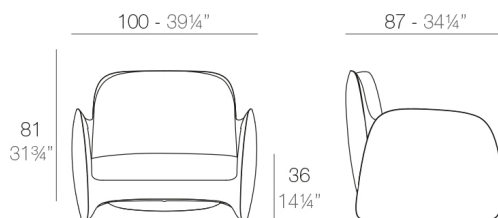

PEZZETTINA Butaca
PEZZETTINA Lounge Chair

LED RGBW DMX

Ref. 56010D

Con iluminación interior mediante tecnología LED RGBW y mando a distancia para cambiar de color. Controlado también por DMX-1024 (wireless). Solo disponible en acabado hielo mate.

LED RGBW BATERIA

Ref. 56010Y

Con iluminación interior mediante tecnología LED RGBW, alimentado por una batería. Se incluye mando a distancia para cambiar de color y cargador. Solo disponible en acabado hielo mate.