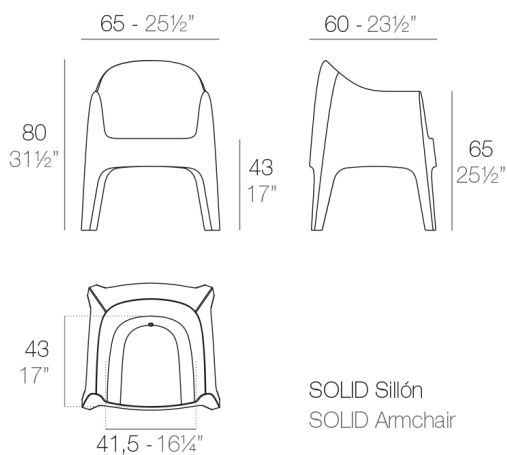

La colección esta formada por un sofa, butaca, silla, silla con reposabrazos, mesa y mesa baja.

Una colección funcional gracias a su apilabilidad y diseño.

View online: <https://www.vondom.com/es/productos/55027>

#### Peso

8.5 Kg