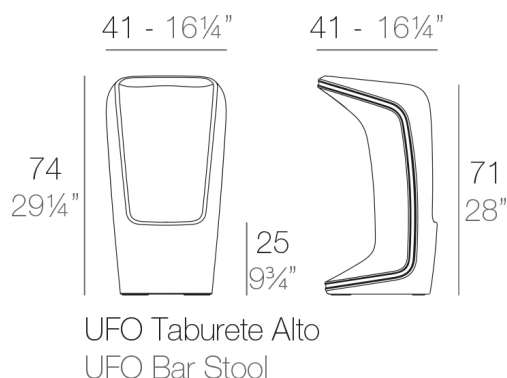

View online: <https://www.vondom.com/es/productos/63005>

Características

Descripción

Fabricado con resina de polietileno mediante moldeo rotacional con doble pared. 100% Reciclable. Apto para exterior e interior. Disponible en varios acabados.

Peso

8 Kg

Acabados

BASIC

Ref. 63005

Resina de polietileno acabado mate.

LACADO

Ref. 63005F