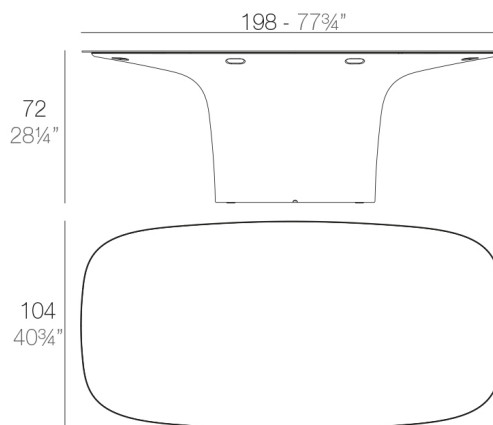

View online: <https://www.vondom.com/es/productos/63006>

Características

Descripción

Fabricado con resina de polietileno mediante moldeo rotacional con doble pared. 100% Reciclable. Apto para exterior e interior. Disponible en varios acabados.

Peso

84.82 Kg

UFO Mesa
UFO Table

Acabados

BASIC

Ref. 63006

Resina de polietileno acabado mate.

LACADO