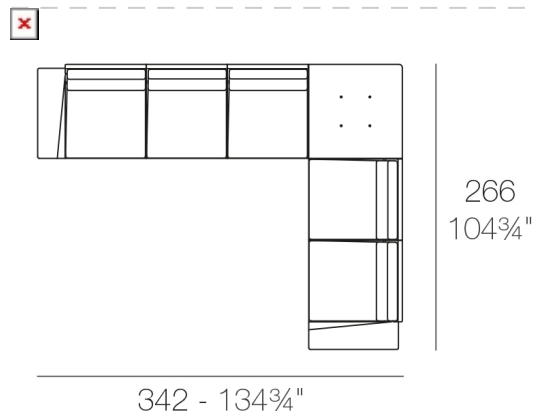

LACADO

Ref. 76022F

Resina de polietileno con un acabado lacado brillo.

DELTA Sofá 5 plazas - Izquierdo
DELTA Sofa 5 seats - Left

COLOR

HIELO
BLANCO
NEGRO
BRONCE

BASIC

LACQUERED / LACADO