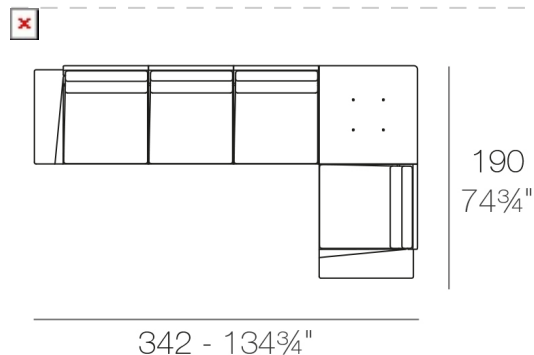

Resina de polietileno acabado mate.

LACADO

Ref. 76020F

Resina de polietileno con un acabado lacado brillo.

DELTA Sofá 4 plazas - Izquierdo
DELTA Sofa 4 seats - Left

COLOR

HIELO
BLANCO
NEGRO
BRONCE

BASIC