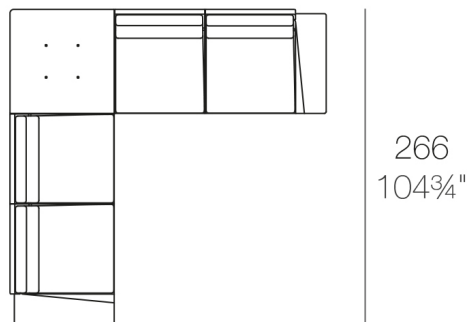

266 - 104 $\frac{3}{4}$ "

DELTA Sofá 4 plazas
DELTA Sofa 4 seats

Acabados

BASIC

Ref. 76018

Resina de polietileno acabado mate.

LACADO

Ref. 76018F

Resina de polietileno con un acabado lacado brillo.

COLOR

HIELO
BLANCO
NEGRO
BRONCE

BASIC

LACQUERED / LACADO