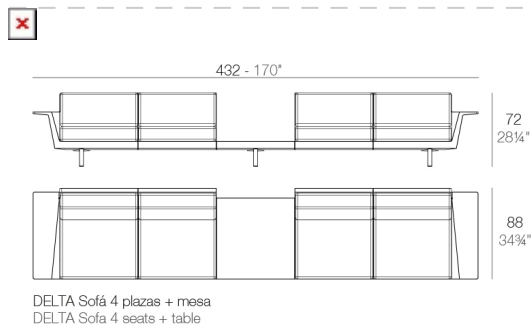

LACADO

Ref. 76015F

Resina de polietileno con un acabado lacado brillo.

COLOR

HIELO
BLANCO
NEGRO
BRONCE

BASIC

LACQUERED / LACADO