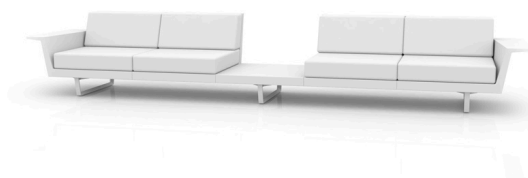

DELTA SOFA 4 PLAZAS+MESA

By Jorge Pensi

La colección Delta está concebida para convivir en espacios contemporáneos interiores o exteriores. Gracias a los diferentes elementos, que permiten organizar diferentes áreas de lounge, se han creado líneas neutras pero con claros signos de identidad. Una de sus grandes características, es la ligereza visual, como se observa en el sofá en el que sus esbeltas patas de aluminio; lo que hace que el objeto parezca virtualmente flotar. Además, la colección la conforman una mesa con base de aluminio inyectado a la cual se le suma un sobre abatible; en el que su diseño permite la unión de mesas en línea para ahorrar espacio cuando no están en uso. La familia se completa con una silla que adopta un carácter atemporal, siempre buscando un balance entre la poesía y el realismo, entre la materia y el vacío, entre la abstracción y la emoción. El objetivo fue el de crear el máximo de sensaciones con el mínimo de recursos, poniendo en crisis la lógica habitual para verificar si podría existir la posibilidad de aportar algo nuevo.

View online: <https://www.vondom.com/es/productos/76015>

Características

Descripción

Sofá modular fabricado con resina de polietileno mediante moldeo rotacional con estructura tubular de aluminio y patas de fundición de aluminio. 100% Reciclable. Apto para exterior e interior. Disponible en varios acabados.

Peso

111.16 Kg

Includes

CREVIN Tejido de tapicería con aspecto natural. Apta para interior y exterior. Fácil limpieza de las manchas y el moho

GLAD Tejido suave y acogedor adecuado para uso interior y exterior.

Resina de polietileno acabado mate.

LACADO

Ref. 76015F

Resina de polietileno con un acabado lacado brillo.

COLOR

HIELO
BLANCO
NEGRO
BRONCE

BASIC

LACQUERED / LACADO