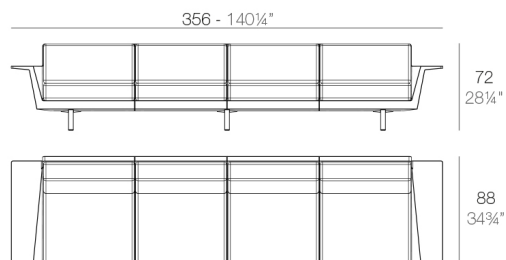

### LACADO

Ref. 76011F

Resina de polietileno con un acabado lacado brillo.

DELTA Sofá Modular 4 plazas  
DELTA Sectinal Sofa 4 seats