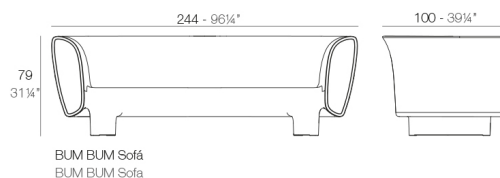

LED RGBW DMX

Ref. 65001D

Con iluminación interior mediante tecnología LED RGBW y mando a distancia para cambiar de color. Controlado también por DMX-1024 (wireless). Solo disponible en acabado hielo mate.

LED RGBW BATERIA

Ref. 65001Y

Con iluminación interior mediante tecnología LED RGBW, alimentado por una batería. Se incluye mando a distancia para cambiar de color y cargador. Solo disponible en acabado hielo mate.