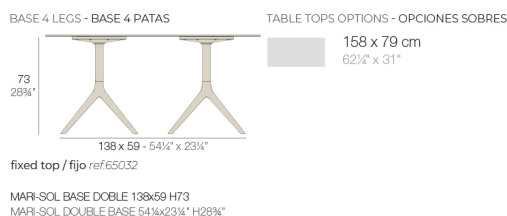

### Peso

11.06 Kg