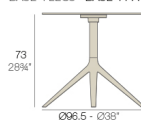

Peso

30.8 Kg

BASE 4 LEGS - BASE 4 PATAS

fixed top / fijo ref. 65035

fixed for glass / fijo para vidrio ref. 65035V

TABLE TOPS OPTIONS - OPCIONES SOBRES