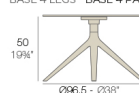

Peso

29.6 Kg

BASE 4 LEGS - BASE 4 PATAS

fixed top / fijo ref. 65033

fixed for glass / fijo para vidrio ref. 65033V

TABLE TOPS OPTIONS - OPCIONES SOBRES