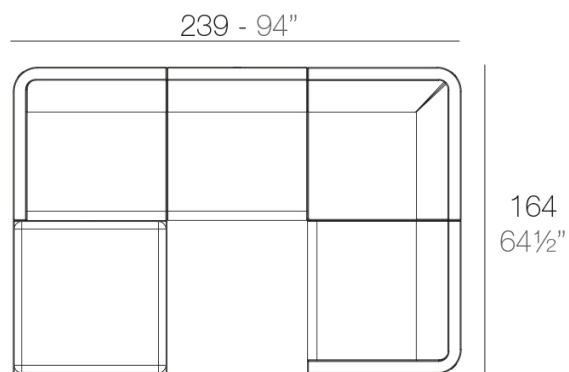

- 2 x 54171** Módulo Central - Sectional Sofa Armless
- 1 x 54173** Módulo Izquierdo - Sectional Sofa Left
- 1 x 54174** Módulo Derecho - Sectional Sofa Right
- 1 x 54172** Módulo Esquina - Sectional Sofa Corner