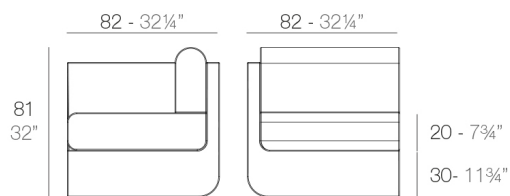

ULM Sofá Módulo Derecho
ULM Sectional Sofa Right