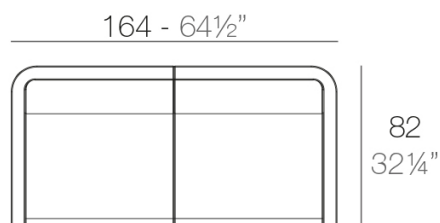

1 x 54173 Módulo Izquierdo - Sectional Sofa Left
1 x 54174 Módulo Derecho - Sectional Sofa Right

1 x 54171 Módulo Central - Sectional Sofa Armless
1 x 54173 Módulo Izquierdo - Sectional Sofa Left
1 x 54174 Módulo Derecho - Sectional Sofa Right
1 x 54133 Puff - Ottoman

Acabados

BASIC

Ref. 54174

Resina de polietileno acabado mate.

LACADO

Ref. 54174F

Resina de polietileno con un acabado lacado brillo.

LUZ

Ref. 54174W

Con iluminación interior de color blanco mediante tecnología LED.
Solo disponible en acabado hielo mate.

LED RGBW

Ref. 54174L

Con iluminación interior mediante tecnología LED RGBW y mando a distancia para cambiar de color. Solo disponible en acabado hielo mate.

LED RGBW DMX

Ref. 54174D

Con iluminación interior mediante tecnología LED RGBW y mando a distancia para cambiar de color. Controlado también por DMX-1024 (wireless). Solo disponible en acabado hielo mate.

LED RGBW BATERIA

Ref. 54174Y

Con iluminación interior mediante tecnología LED RGBW, alimentado por una batería. Se incluye mando a distancia para cambiar de color y cargador. Solo disponible en acabado hielo mate.

LED RGBW DMX BATERIA

Ref. 54174DY

Con iluminación interior mediante tecnología LED RGBW, alimentado por una batería. Incluye mando a distancia para cambiar de color. Controlado también por DMX-1024 (wireless). Solo disponible en acabado hielo mate.

COLOR	BASIC	LACQUERED / LACADO	LUZ	LED RGB DMX BATERIA
HIELO	☐	☐	☐	☐
BLANCO	☐	☐	☐	☐
NEGRO	☐	☐	☐	☐
BRONCE	☐	☐	☐	☐
ACERO	☐	☐	☐	☐
ANTRACITA	☐	☐	☐	☐
ROJO	☐	☐	☐	☐
PISTACHO	☐	☐	☐	☐