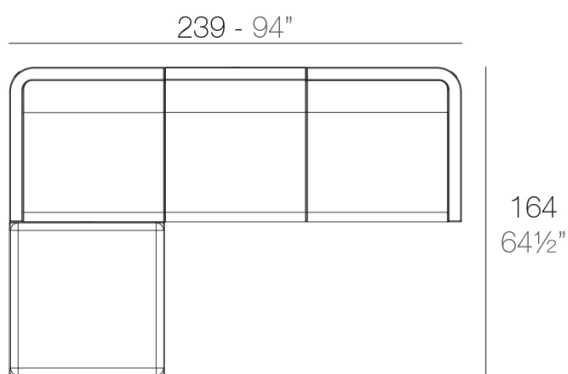

1 x 54173 Módulo Izquierdo - Sectional Sofa Left
1 x 54174 Módulo Derecho - Sectional Sofa Right

1 x 54171 Módulo Central - Sectional Sofa Armless
1 x 54173 Módulo Izquierdo - Sectional Sofa Left
1 x 54174 Módulo Derecho - Sectional Sofa Right
1 x 54133 Puff - Ottoman

Acabados

BASIC

Ref. 54174

Resina de polietileno acabado mate.

LACADO

Ref. 54174F

Resina de polietileno con un acabado lacado brillo.

LUZ

Ref. 54174W

Con iluminación interior de color blanco mediante tecnología LED.
Solo disponible en acabado hielo mate.

LED RGBW

Ref. 54174L

Con iluminación interior mediante tecnología LED RGBW y mando a distancia para cambiar de color. Solo disponible en acabado hielo mate.

LED RGBW DMX

Ref. 54174D

Con iluminación interior mediante tecnología LED RGBW y mando a distancia para cambiar de color. Controlado también por DMX-1024 (wireless). Solo disponible en acabado hielo mate.

LED RGBW BATERIA

Ref. 54174Y

Con iluminación interior mediante tecnología LED RGBW, alimentado por una batería. Se incluye mando a distancia para cambiar de color y cargador. Solo disponible en acabado hielo mate.

LED RGBW DMX BATERIA

Ref. 54174DY

Con iluminación interior mediante tecnología LED RGBW, alimentado por una batería. Incluye mando a distancia para cambiar de color. Controlado también por DMX-1024 (wireless). Solo disponible en acabado hielo mate.

COLOR	BASIC	LACQUERED / LACADO	LUZ	LED RGB DMX BATERIA
HIELO	☐	☐	☐	☐
BLANCO	☐	☐	☐	☐
NEGRO	☐	☐	☐	☐
BRONCE	☐	☐	☐	☐
ACERO	☐	☐	☐	☐
ANTRACITA	☐	☐	☐	☐
ROJO	☐	☐	☐	☐
PISTACHO	☐	☐	☐	☐