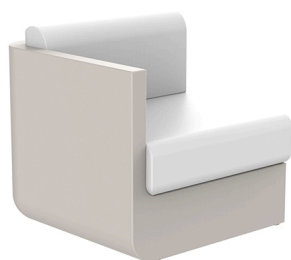

ULM MODULO DERECHO

By Ramón Esteve

Colección planteada como un nuevo básico con todo su carácter racionalista y universal. Una colección modular funcional que armoniza ergonomía, diseño y tecnología basándose en volúmenes básicos de cubo, prisma y esfera.

La Colección Ulm, que busca la unidad en el producto así como su coherencia con otros productos, se configura mediante diversos elementos que componen un programa completo.

Tanto la pieza única del sofá como las butaca, daybed, pouf y mesa constan de módulos rígidos y resistentes que actúan de estructura para los elementos de descanso y apoyo más móbidos para proporcionar un total confort.

View online: <https://www.vondom.com/es/productos/54174>

Características

Descripción

Fabricado con resina de polietileno mediante moldeo rotacional con doble pared. 100% Reciclable. Apto para exterior e interior. Disponible en varios acabados.

Peso

29 Kg

Includes

CREVIN Tejido de tapicería con aspecto natural. Apta para interior y exterior. Fácil limpieza de las manchas y el moho

GLAD Tejido suave y acogedor adecuado para uso interior y exterior.