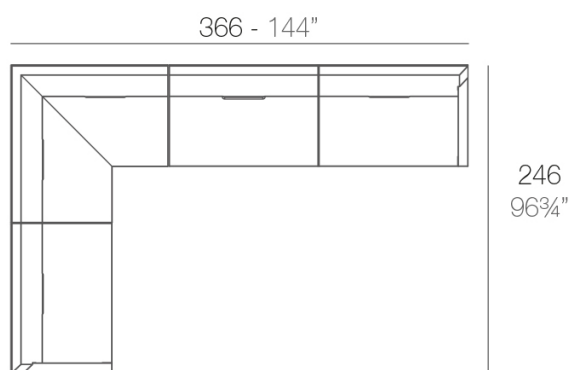

## Combinaciones

FRAME Sofá Módulo Izquierdo  
FRAME Sectional Sofa Left

- 2 x 54120** Sofá Módulo Central - Sectional Sofa Armless  
**1 x 54119** Sofá Módulo Izquierdo - Sectional Sofa Left  
**1 x 54118** Sofá Módulo Derecho - Sectional Sofa Right