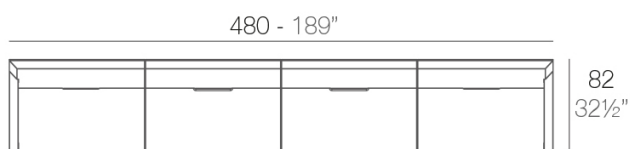

## Combinaciones

FRAME Sofá Módulo Izquierdo  
FRAME Sectional Sofa Left

- 2 x 54120** Sofá Módulo Central - Sectional Sofa Armless  
**1 x 54119** Sofá Módulo Izquierdo - Sectional Sofa Left  
**1 x 54118** Sofá Módulo Derecho - Sectional Sofa Right