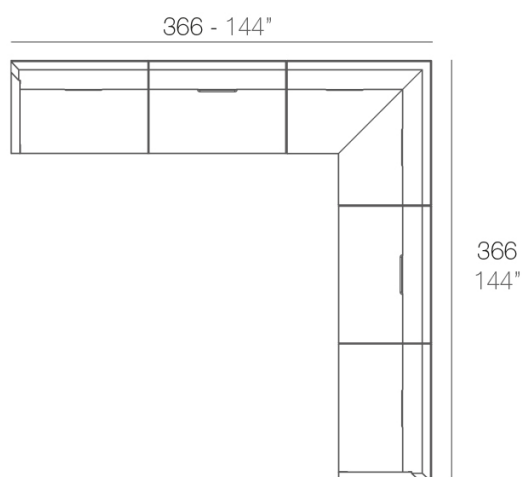

1. **2 x 54120** Sofá Módulo Central - Sectional Sofa Armless
   1 x 54121 Sofá Módulo Esquina - Sectional Sofa Corner
   1 x 54119 Sofá Módulo Izquierdo - Sectional Sofa Left
   1 x 54118 Sofá Módulo Derecho - Sectional Sofa Right

Acabados

BASIC

Ref. 54119

Resina de polietileno acabado mate.

LACADO

Ref. 54119F

Resina de polietileno con un acabado lacado brillo.

COLOR	BASIC	LACQUERED / LACADO
BLANCO		
NEGRO		
BRONCE		
ACERO		
ANTRACITA