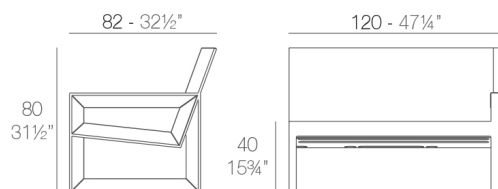

FRAME Sofá Módulo Izquierdo
FRAME Sectional Sofa Left