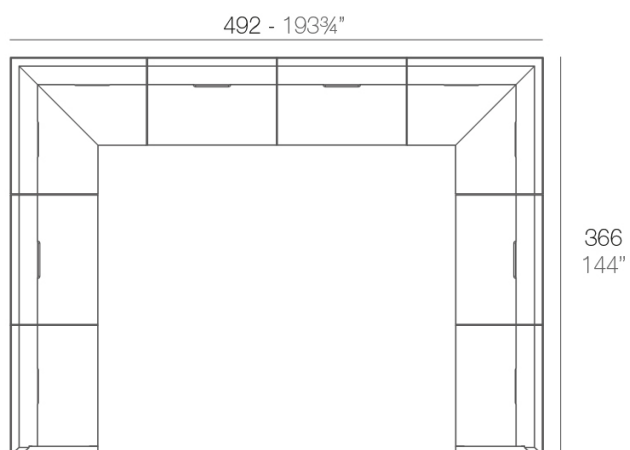

1. **4 x 54120** Sofá Módulo Central - Sectional Sofa Armless
   2 x 54121 Sofá Módulo Esquina - Sectional Sofa Corner
   1 x 54119 Sofá Módulo Izquierdo - Sectional Sofa Left
   1 x 54118 Sofá Módulo Derecho - Sectional Sofa Right