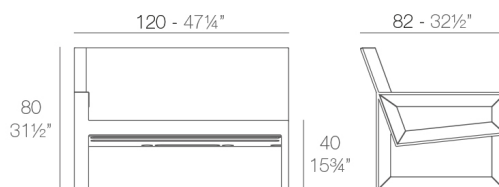

FRAME Sofá Módulo Derecho
FRAME Sectional Sofa Right