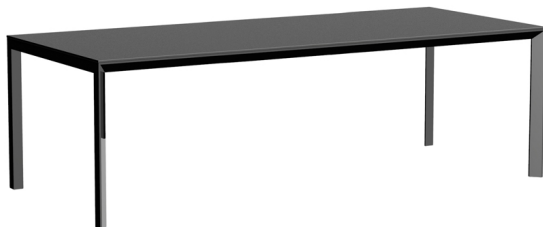

FRAME MESA ALUMINIO 250x100x74

By Ramón Esteve

La colección FRAME nace de la generación de formas serenas y atemporales valiéndose del marco como geometría elemental. Motivado por las infinitas posibilidades que nos ofrece el material, empleando una tecnología avanzada, se exploran los límites de éste. La sección del marco se abocina logrando finalmente unas piezas de gran ligereza visual al mismo tiempo que rotundas y resistentes.

FRAME da respuesta a las diferentes necesidades de los espacios exteriores gracias a su variedad de piezas y prestaciones.

View online: <https://www.vondom.com/es/productos/54247F>

Características

Descripción

Aluminio extrusionado con base de fundición de aluminio lacado. Tablero en HPL.
Apto para uso interior y exterior.

Peso

52 Kg

Acabados

LACADO

Ref. 54247F

Perfil de aluminio en acabado lacado.

COLOR	LACQUERED / LACADO	LACADO PERGOLA
BLANCO		
NEGRO		