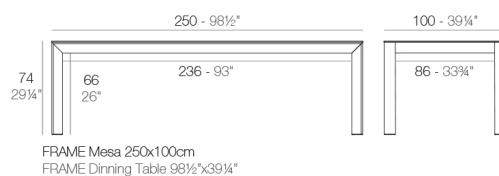

Aluminio extrusionado con base de fundición de aluminio lacado. Tablero en HPL.
Apto para uso interior y exterior.

Peso

52 Kg

Acabados

LACADO

Ref. 54247F

Perfil de aluminio en acabado lacado.

COLOR	LACQUERED / LACADO	LACADO PERGOLA
BLANCO		
NEGRO		