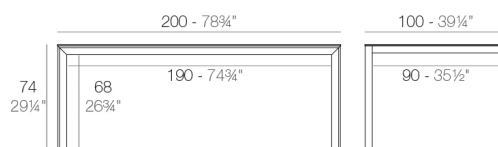

Aluminio extrusionado con base de fundición de aluminio lacado. Tablero en HPL.
Apto para uso interior y exterior.

Peso

40 Kg

FRAME Mesa 200x100cm
FRAME Dining Table 78 3/4"x39 1/4"

FRAME Mesa 200x100cm
FRAME Dining Table 78 3/4"x39 1/4"