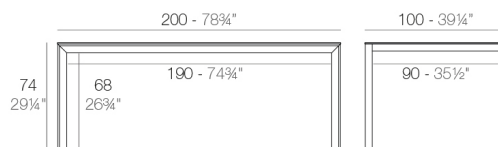

Aluminio extrusionado con base de fundición de aluminio lacado. Tablero en HPL.
Apto para uso interior y exterior.

Peso

40 Kg

FRAME Mesa 200x100cm
FRAME Dining Table 78 3/4"x39 1/4"

FRAME Mesa 200x100cm
FRAME Dining Table 78 3/4"x39 1/4"