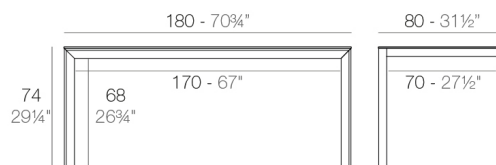

### Descripción

Aluminio extrusionado con base de fundición de aluminio lacado. Tablero en HPL.  
Apto para uso interior y exterior.

### Peso

31 Kg

FRAME Mesa 180x80cm  
FRAME Dinning Table 70 3/4"x31 1/2"

FRAME Mesa 180x80cm  
FRAME Dinning Table 70 3/4"x31 1/2"