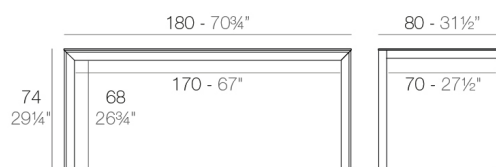

### Descripción

Aluminio extrusionado con base de fundición de aluminio lacado. Tablero en HPL.  
Apto para uso interior y exterior.

### Peso

31 Kg

FRAME Mesa 180x80cm  
FRAME Dinning Table 70 3/4"x31 1/2"

FRAME Mesa 180x80cm  
FRAME Dinning Table 70 3/4"x31 1/2"