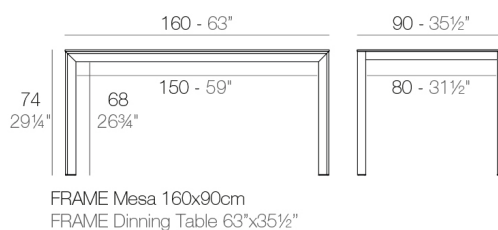

FRAME da respuesta a las diferentes necesidades de los espacios exteriores gracias a su variedad de piezas y prestaciones.

View online: <https://www.vondom.com/es/productos/54238F>

Características

Descripción

Aluminio extrusionado con base de fundición de aluminio lacado. Tablero en HPL.
Apto para uso interior y exterior.

Peso

3 Kg

Acabados

LACADO

Ref. 54238F

Perfil de aluminio en acabado lacado.

COLOR	LACQUERED / LACADO	LACADO PERGOLA
-------	-----------------------	-------------------