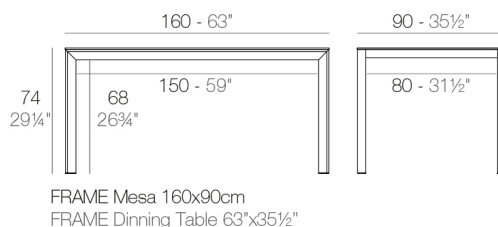

FRAME da respuesta a las diferentes necesidades de los espacios exteriores gracias a su variedad de piezas y prestaciones.

View online: <https://www.vondom.com/es/productos/54238F>

Características

Descripción

Aluminio extrusionado con base de fundición de aluminio lacado. Tablero en HPL.
Apto para uso interior y exterior.

Peso

3 Kg

Acabados

LACADO

Ref. 54238F

Perfil de aluminio en acabado lacado.

COLOR	LACQUERED / LACADO	LACADO PERGOLA
-------	-----------------------	-------------------