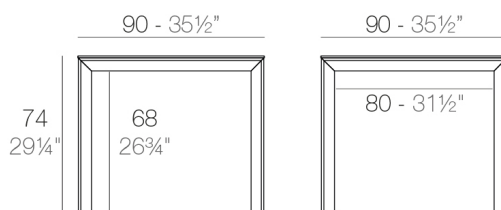

Aluminio extrusionado con base de fundición de aluminio lacado. Tablero en HPL.
Apto para uso interior y exterior.

Peso

20 Kg

FRAME Mesa 90x90cm
FRAME Dining Table 35½"x35½"

FRAME Mesa 90x90cm
FRAME Dining Table 35½"x35½"