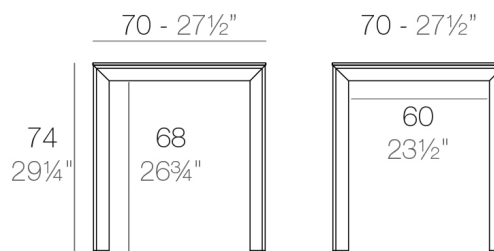

Aluminio extrusionado con base de fundición de aluminio lacado. Tablero en HPL.
Apto para uso interior y exterior.

Peso

14 Kg

FRAME Mesa 70x70cm
FRAME Dinning Table 27 1/2"x27 1/2"

FRAME Mesa 70x70cm
FRAME Dinning Table 27 1/2"x27 1/2"