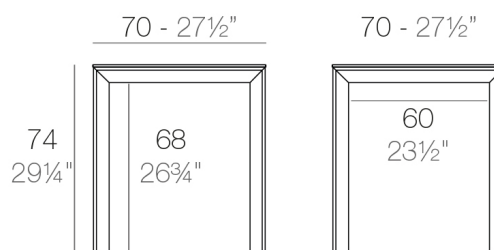

Aluminio extrusionado con base de fundición de aluminio lacado. Tablero en HPL.
Apto para uso interior y exterior.

Peso

14 Kg

FRAME Mesa 70x70cm
FRAME Dinning Table 27 1/2"x27 1/2"

FRAME Mesa 70x70cm
FRAME Dinning Table 27 1/2"x27 1/2"