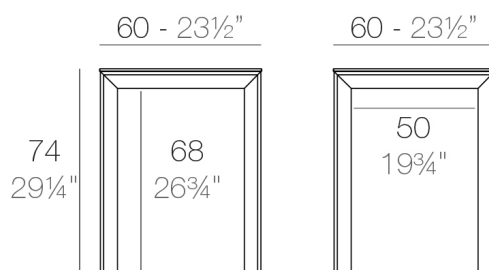

Aluminio extrusionado con base de fundición de aluminio lacado. Tablero en HPL.
Apto para uso interior y exterior.

Peso

12 Kg

FRAME Mesa 60x60cm
FRAME Dining Table 23½"x23½"

FRAME Mesa 60x60cm
FRAME Dining Table 23½"x23½"