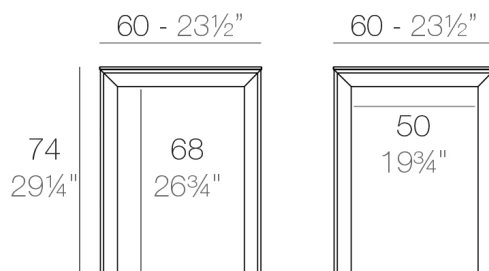

Aluminio extrusionado con base de fundición de aluminio lacado. Tablero en HPL.
Apto para uso interior y exterior.

Peso

12 Kg

FRAME Mesa 60x60cm
FRAME Dining Table 23½"x23½"

FRAME Mesa 60x60cm
FRAME Dining Table 23½"x23½"