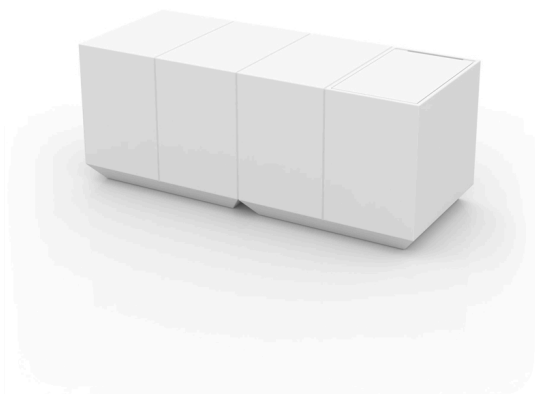

VELA BARRA CATERING CUBITERA

By Ramón Esteve

Esta extensa colección de muebles y maceteros para exterior busca ofrecer el confort y la calidez de los muebles de interior sin perder sus cualidades de origen.

VELA es un sistema modular con una geometría elemental prismática que basa su singularidad en el equilibrio de sus proporciones. Los elementos se pueden combinar entre sí para poder convivir en cualquier espacio. Sus volúmenes rotundos parecen flotar a unos centímetros del suelo y cuando se iluminan se transforman en arquitecturas livianas.

View online: <https://www.vondom.com/es/productos/54109>

Características

Descripción

Fabricado con resina de polietileno mediante moldeo rotacional con doble pared. 100% Reciclable. Apto para exterior e interior. Disponible en varios acabados.

Peso

60 Kg