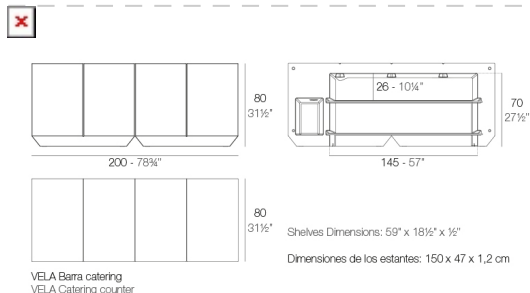

Acabados

BASIC

Ref. 54103

Resina de polietileno acabado mate.

LACADO

Ref. 54103F

Resina de polietileno con un acabado lacado brillo.

LUZ

Ref. 54103W

Con iluminación interior de color blanco mediante tecnología LED. Solo disponible en acabado hielo mate.

LED RGBW DMX

Ref. 54103D

Con iluminación interior mediante tecnología LED RGBW y mando a distancia para cambiar de color. Controlado también por DMX-1024 (wireless). Solo disponible en acabado hielo mate.

LED RGBW BATERIA

Ref. 54103Y

Con iluminación interior mediante tecnología LED RGBW, alimentado por una batería. Se incluye mando a distancia para cambiar de color y cargador. Solo disponible en acabado hielo mate.

LED RGBW DMX BATERIA

Ref. 54103DY