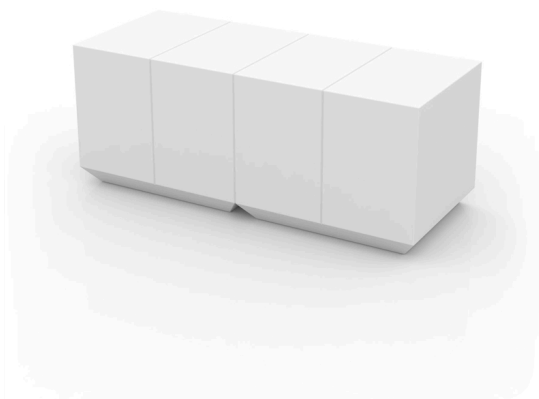

VELA BARRA CATERING

By Ramón Esteve

Esta extensa colección de muebles y maceteros para exterior busca ofrecer el confort y la calidez de los muebles de interior sin perder sus cualidades de origen.

VELA es un sistema modular con una geometría elemental prismática que basa su singularidad en el equilibrio de sus proporciones. Los elementos se pueden combinar entre sí para poder convivir en cualquier espacio. Sus volúmenes rotundos parecen flotar a unos centímetros del suelo y cuando se iluminan se transforman en arquitecturas livianas.

View online: <https://www.vondom.com/es/productos/54103>

Características

Descripción

Fabricado con resina de polietileno mediante moldeo rotacional con doble pared. 100% Reciclable. Apto para exterior e interior. Disponible en varios acabados.

Peso

60.58 Kg

Acabados

BASIC

Ref. 54103

Resina de polietileno acabado mate.

LACADO

Ref. 54103F