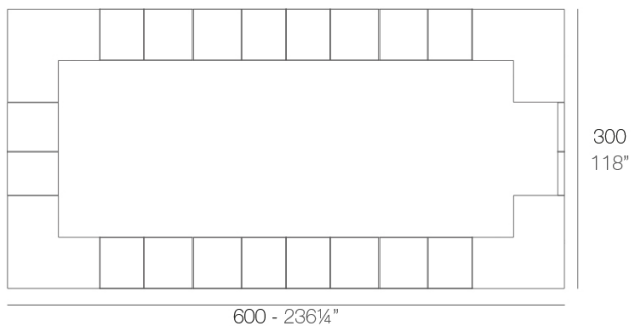

Peso

14.95 Kg

100 - 39¼"

113
44½"

10 - 3¾"

VELA Puerta barra (con bisagra)
VELA Counter door (with hinge)

Combinaciones

- 4 x 54082** Barra - Double counter
1 x 54081 Barra 100 - Single counter
4 x 54083 Barra esquina - Corner counter
1 x 54084 Puerta barra (con bisagra) - Counter door (with hinge)