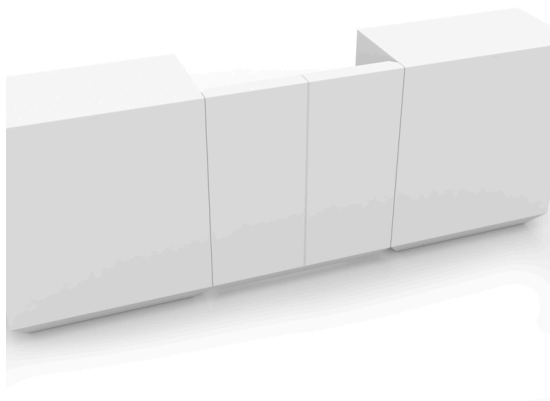

VELA BARRA PUERTA

By Ramón Esteve

Esta extensa colección de muebles y maceteros para exterior busca ofrecer el confort y la calidez de los muebles de interior sin perder sus cualidades de origen.

VELA es un sistema modular con una geometría elemental prismática que basa su singularidad en el equilibrio de sus proporciones. Los elementos se pueden combinar entre sí para poder convivir en cualquier espacio. Sus volúmenes rotundos parecen flotar a unos centímetros del suelo y cuando se iluminan se transforman en arquitecturas livianas.

View online: <https://www.vondom.com/es/productos/54084>

Características

Descripción

Puerta con bisagras fabricada con resina de polietileno mediante moldeo rotacional con doble pared. 100% Reciclable. Apto para exterior e interior. Disponible en varios acabados.

Peso

14.95 Kg

100 - 39¼"

113
44½"

10 - 3¾"

VELA Puerta barra (con bisagra)
VELA Counter door (with hinge)

Combinaciones

- 4 x 54082** Barra - Double counter
1 x 54081 Barra 100 - Single counter
4 x 54083 Barra esquina - Corner counter
1 x 54084 Puerta barra (con bisagra) - Counter door (with hinge)