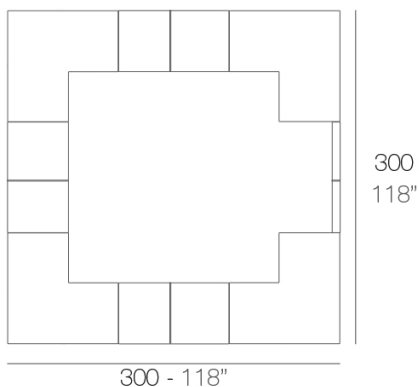

1. **3 x 54081** Barra 100 - Single counter
   4 x 54083 Barra esquina - Corner counter
   1 x 54084 Puerta barra (con bisagra) - Counter door (with hinge)

Acabados

BASIC

Ref. 54084

Resina de polietileno acabado mate.

LACADO

Ref. 54084F

Resina de polietileno con un acabado lacado brillo.

COLOR

HIELO
BLANCO
NEGRO
BRONCE
ACERO

BASIC

LACQUERED / LACADO