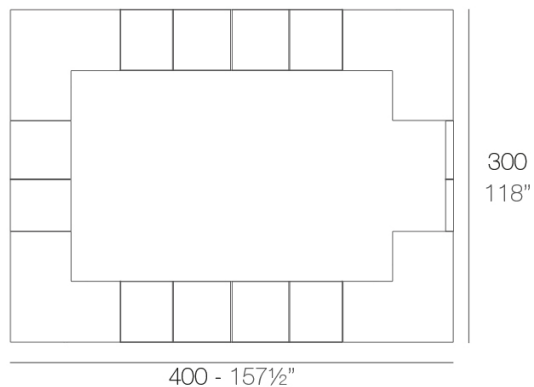

Peso

14.95 Kg

100 - 39¼"

113
44½"

10 - 3¾"

VELA Puerta barra (con bisagra)
VELA Counter door (with hinge)

Combinaciones

- 4 x 54082** Barra - Double counter
1 x 54081 Barra 100 - Single counter
4 x 54083 Barra esquina - Corner counter
1 x 54084 Puerta barra (con bisagra) - Counter door (with hinge)