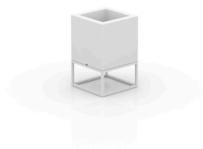

VELA NANO CUBO 18x18x28

By Ramón Esteve

Esta extensa colección de muebles y maceteros para exterior busca ofrecer el confort y la calidez de los muebles de interior sin perder sus cualidades de origen.

VELA es un sistema modular con una geometría elemental prismática que basa su singularidad en el equilibrio de sus proporciones. Los elementos se pueden combinar entre sí para poder convivir en cualquier espacio. Sus volúmenes rotundos parecen flotar a unos centímetros del suelo y cuando se iluminan se transforman en arquitecturas livianas.

View online: <https://www.vondom.com/es/productos/54043A>

Características

Descripción

Macetero fabricado con resina de polietileno mediante moldeo rotacional con doble pared. 100% Reciclable. Apto para exterior e interior. Disponible en varios acabados.

Peso

1.6 Kg

VELA Nano Cubo 28 C = 14 x 14 x 12 cm
VELA Nano Cube 28 C = 5½" x 5½" x 4¾"

Acabados

BASIC

Ref. 54043A

Resina de polietileno acabado mate.

LACADO