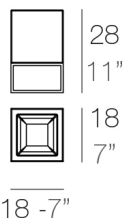

Peso

1.6 Kg

VELA Nano Cubo 28 C = 14 x 14 x 12 cm
VELA Nano Cube 28 C = 5½" x 5½" x 4¾"

Acabados

BASIC

Ref. 54043A

Resina de polietileno acabado mate.

LACADO