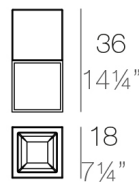

View online: <https://www.vondom.com/es/productos/54039A>

Características

Descripción

Macetero fabricado con resina de polietileno mediante moldeo rotacional con doble pared. 100% Reciclable. Apto para exterior e interior. Disponible en varios acabados.

Peso

1.6 Kg

18 - 7 1/4"

VELA Nano Cubo 36 C = 14 x 14 x 12 cm
VELA Nano Cube 36 C = 5 1/2" x 5 1/2" x 4 3/4"

Acabados

BASIC

Ref. 54039A

Resina de polietileno acabado mate.