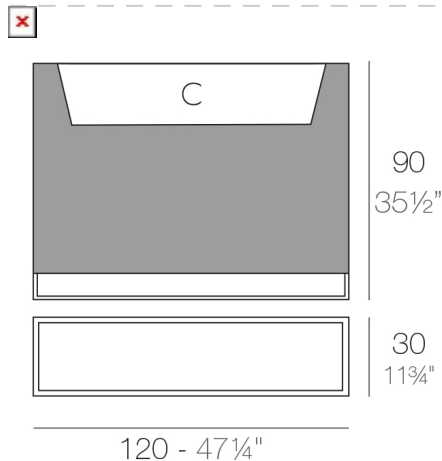

View online: <https://www.vondom.com/es/productos/54038A>

Características

Descripción

Macetero fabricado con resina de polietileno mediante moldeo rotacional con doble pared. 100% Reciclable. Apto para exterior e interior. Disponible en varios acabados.

Peso

22.1 Kg

Includes

AUTORRIEGO Sistema de autorriego en todos los acabados a excepción de BASIC.

VELA Muro C = 24 x 114 x 24 cm
VELA Wall C = 9 1/2" x 45" x 9 1/2"

Acabados

BASIC

Ref. 54038A