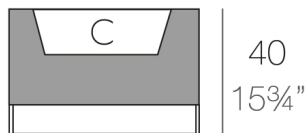

Peso

10 Kg

Includes

AUTORRIEGO Sistema de autorriego en todos los acabados a excepción de BASIC.

60 - 23 1/2"

VELA Land C = 46 x 46 x 24 cm
VELA Land C = 18" x 18" x 9 1/2"

Acabados

BASIC