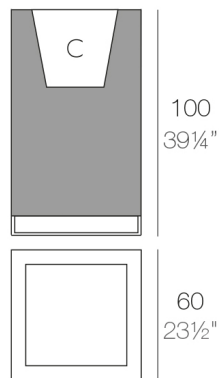

### Peso

17 Kg

60 - 23½"

VELA Cubo Alto 60  
VELA High Cube 60

C = 46 x 46 x 46 cm  
C = 18" x 18" x 18"