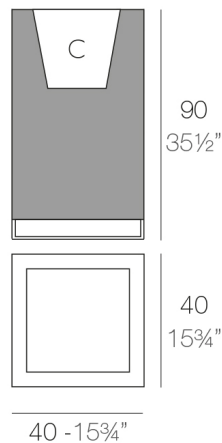

VELA CUBO ALTO 40x40x90

By Ramón Esteve

Esta extensa colección de muebles y maceteros para exterior busca ofrecer el confort y la calidez de los muebles de interior sin perder sus cualidades de origen.

VELA es un sistema modular con una geometría elemental prismática que basa su singularidad en el equilibrio de sus proporciones. Los elementos se pueden combinar entre sí para poder convivir en cualquier espacio. Sus volúmenes rotundos parecen flotar a unos centímetros del suelo y cuando se iluminan se transforman en arquitecturas livianas.

View online: <https://www.vondom.com/es/productos/54049A>

Características

Descripción

Macetero fabricado con resina de polietileno mediante moldeo rotacional con doble pared. 100% Reciclable. Apto para exterior e interior. Disponible en varios acabados.

Peso

13 Kg

VELA Cubo Alto 40
VELA High Cube 40

C = 30 x 30 x 33 cm
C = 11 3/4" x 11 3/4" x 13"

Acabados

BASIC

Ref. 54049A

Resina de polietileno acabado mate.