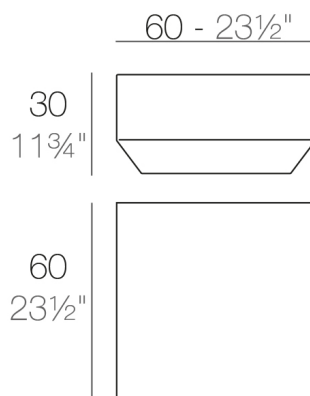

View online: <https://www.vondom.com/es/productos/54047>

Características

Descripción

Fabricado con resina de polietileno mediante moldeo rotacional con doble pared. 100% Reciclable. Apto para exterior e interior. Disponible en varios acabados.

Peso

6.6 Kg

VELA Mesa Baja 60 x 60
VELA Low Table 23½"

Acabados

BASIC

Ref. 54047

Resina de polietileno acabado mate.

LACADO