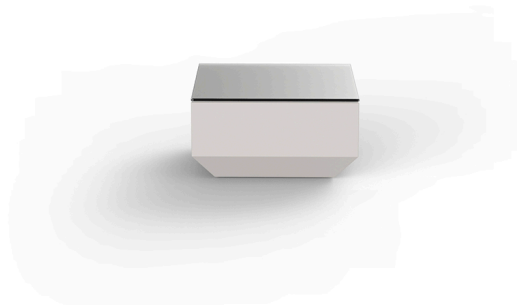

VELA MESA TUMBONA

By Ramón Esteve

Esta extensa colección de muebles y maceteros para exterior busca ofrecer el confort y la calidez de los muebles de interior sin perder sus cualidades de origen.

VELA es un sistema modular con una geometría elemental prismática que basa su singularidad en el equilibrio de sus proporciones. Los elementos se pueden combinar entre sí para poder convivir en cualquier espacio. Sus volúmenes rotundos parecen flotar a unos centímetros del suelo y cuando se iluminan se transforman en arquitecturas livianas.

View online: <https://www.vondom.com/es/productos/54047>

Características

Descripción

Fabricado con resina de polietileno mediante moldeo rotacional con doble pared. 100% Reciclable. Apto para exterior e interior. Disponible en varios acabados.

Peso

6.6 Kg

VELA Mesa Baja 60 x 60
VELA Low Table 23½"

Acabados

BASIC

Ref. 54047

Resina de polietileno acabado mate.

LACADO

Ref. 54047F

Resina de polietileno con un acabado lacado brillo.

LUZ

Ref. 54047W

Con iluminación interior de color blanco mediante tecnología LED. Solo disponible en acabado hielo mate.

LED RGBW DMX

Ref. 54047D