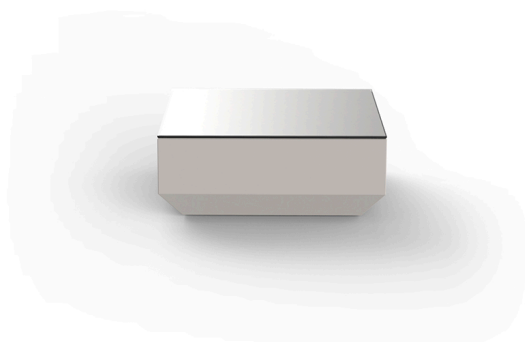

VELA MESA BAJA 80x80x30

By Ramón Esteve

Esta extensa colección de muebles y maceteros para exterior busca ofrecer el confort y la calidez de los muebles de interior sin perder sus cualidades de origen.

VELA es un sistema modular con una geometría elemental prismática que basa su singularidad en el equilibrio de sus proporciones. Los elementos se pueden combinar entre sí para poder convivir en cualquier espacio. Sus volúmenes rotundos parecen flotar a unos centímetros del suelo y cuando se iluminan se transforman en arquitecturas livianas.

View online: <https://www.vondom.com/es/productos/54048>

Características

Descripción

Fabricado con resina de polietileno mediante moldeo rotacional con doble pared. 100% Reciclable. Apto para exterior e interior. Disponible en varios acabados.

Peso

19 Kg

VELA Mesa Baja 80 x 80
VELA Low Table 31 1/2"

Acabados

BASIC

Ref. 54048

Resina de polietileno acabado mate.

LACADO

Ref. 54048F

Resina de polietileno con un acabado lacado brillo.

LUZ

Ref. 54048W

Con iluminación interior de color blanco mediante tecnología LED. Solo disponible en acabado hielo mate.

LED RGBW DMX

Ref. 54048D