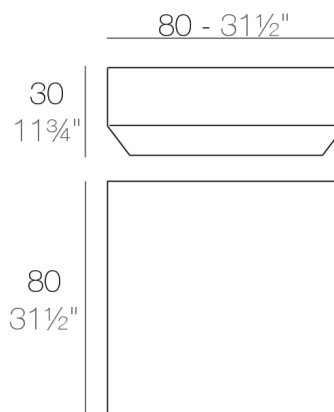

VELA MESA BAJA 80x80x30

By Ramón Esteve

Esta extensa colección de muebles y maceteros para exterior busca ofrecer el confort y la calidez de los muebles de interior sin perder sus cualidades de origen.

VELA es un sistema modular con una geometría elemental prismática que basa su singularidad en el equilibrio de sus proporciones. Los elementos se pueden combinar entre sí para poder convivir en cualquier espacio. Sus volúmenes rotundos parecen flotar a unos centímetros del suelo y cuando se iluminan se transforman en arquitecturas livianas.

View online: <https://www.vondom.com/es/productos/54048>

Características

Descripción

Fabricado con resina de polietileno mediante moldeo rotacional con doble pared. 100% Reciclable. Apto para exterior e interior. Disponible en varios acabados.

Peso

19 Kg

VELA Mesa Baja 80 x 80
VELA Low Table 31 1/2"

Acabados

BASIC

Ref. 54048

Resina de polietileno acabado mate.

LACADO