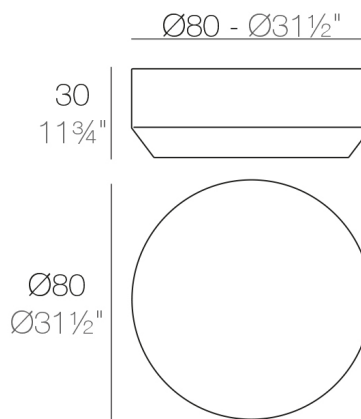

VELA MESA Ø80x30cm

By Ramón Esteve

Esta extensa colección de muebles y maceteros para exterior busca ofrecer el confort y la calidez de los muebles de interior sin perder sus cualidades de origen.

VELA es un sistema modular con una geometría elemental prismática que basa su singularidad en el equilibrio de sus proporciones. Los elementos se pueden combinar entre sí para poder convivir en cualquier espacio. Sus volúmenes rotundos parecen flotar a unos centímetros del suelo y cuando se iluminan se transforman en arquitecturas livianas.

View online: <https://www.vondom.com/es/productos/54179>

Características

Descripción

Fabricado con resina de polietileno mediante moldeo rotacional con doble pared. 100% Reciclable. Apto para exterior e interior. Disponible en varios acabados.

Peso

12 Kg

VELA Mesa Baja Ø80
VELA Low Table

Acabados

BASIC

Ref. 54179

Resina de polietileno acabado mate.

LACADO