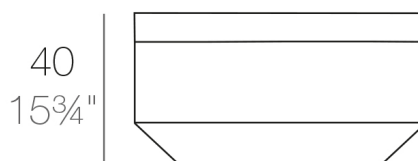

Peso

9.6 Kg

60 x 60
23½" x 23½"