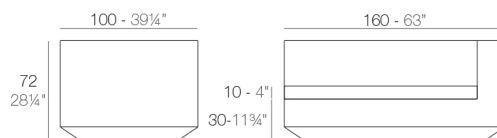

VELA Sofá Módulo Izquierdo XL
VELA Sectional Sofa XL Left

Combinaciones