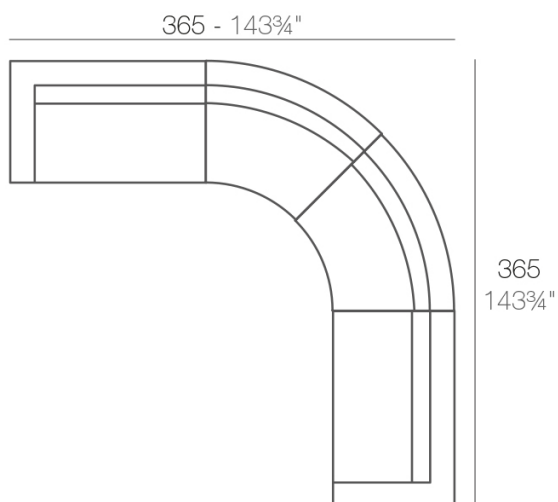

Combinaciones

- 1 x 54024** Módulo Izquierdo XL - Sectional Sofa XL Left
2 x 54169 Módulo Circular - Curved Sectional Sofa
1 x 54025 Módulo Derecho XL - Sectional Sofa XL Right

- 1 x 54027** Módulo Central XL - Sectional Sofa XL Armless
1 x 54024 Módulo Izquierdo XL - Sectional Sofa XL Left
1 x 54025 Módulo Derecho XL - Sectional Sofa XL Right