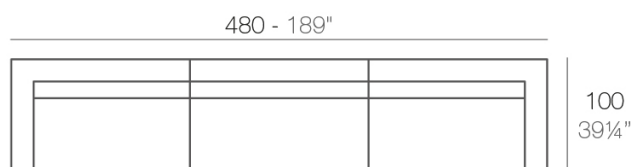

Combinaciones

- 1 x 54024** Módulo Izquierdo XL - Sectional Sofa XL Left
2 x 54169 Módulo Circular - Curved Sectional Sofa
1 x 54025 Módulo Derecho XL - Sectional Sofa XL Right

- 1 x 54027** Módulo Central XL - Sectional Sofa XL Armless
1 x 54024 Módulo Izquierdo XL - Sectional Sofa XL Left
1 x 54025 Módulo Derecho XL - Sectional Sofa XL Right